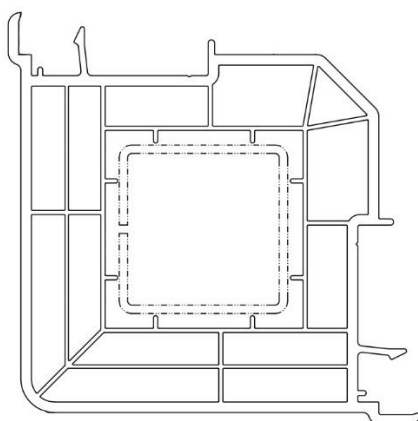

## Lista słupów kątowych do których produkowane są zaślepki

---

### Aluplast

**Ideal 8000**

**ZSK\_A85**

**Numer katalogowy 140248**

---