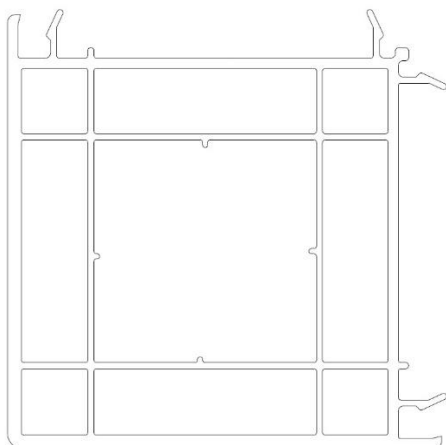

Deceuninck

Elegant

ZSK_D75

Numer katalogowy 790-14573